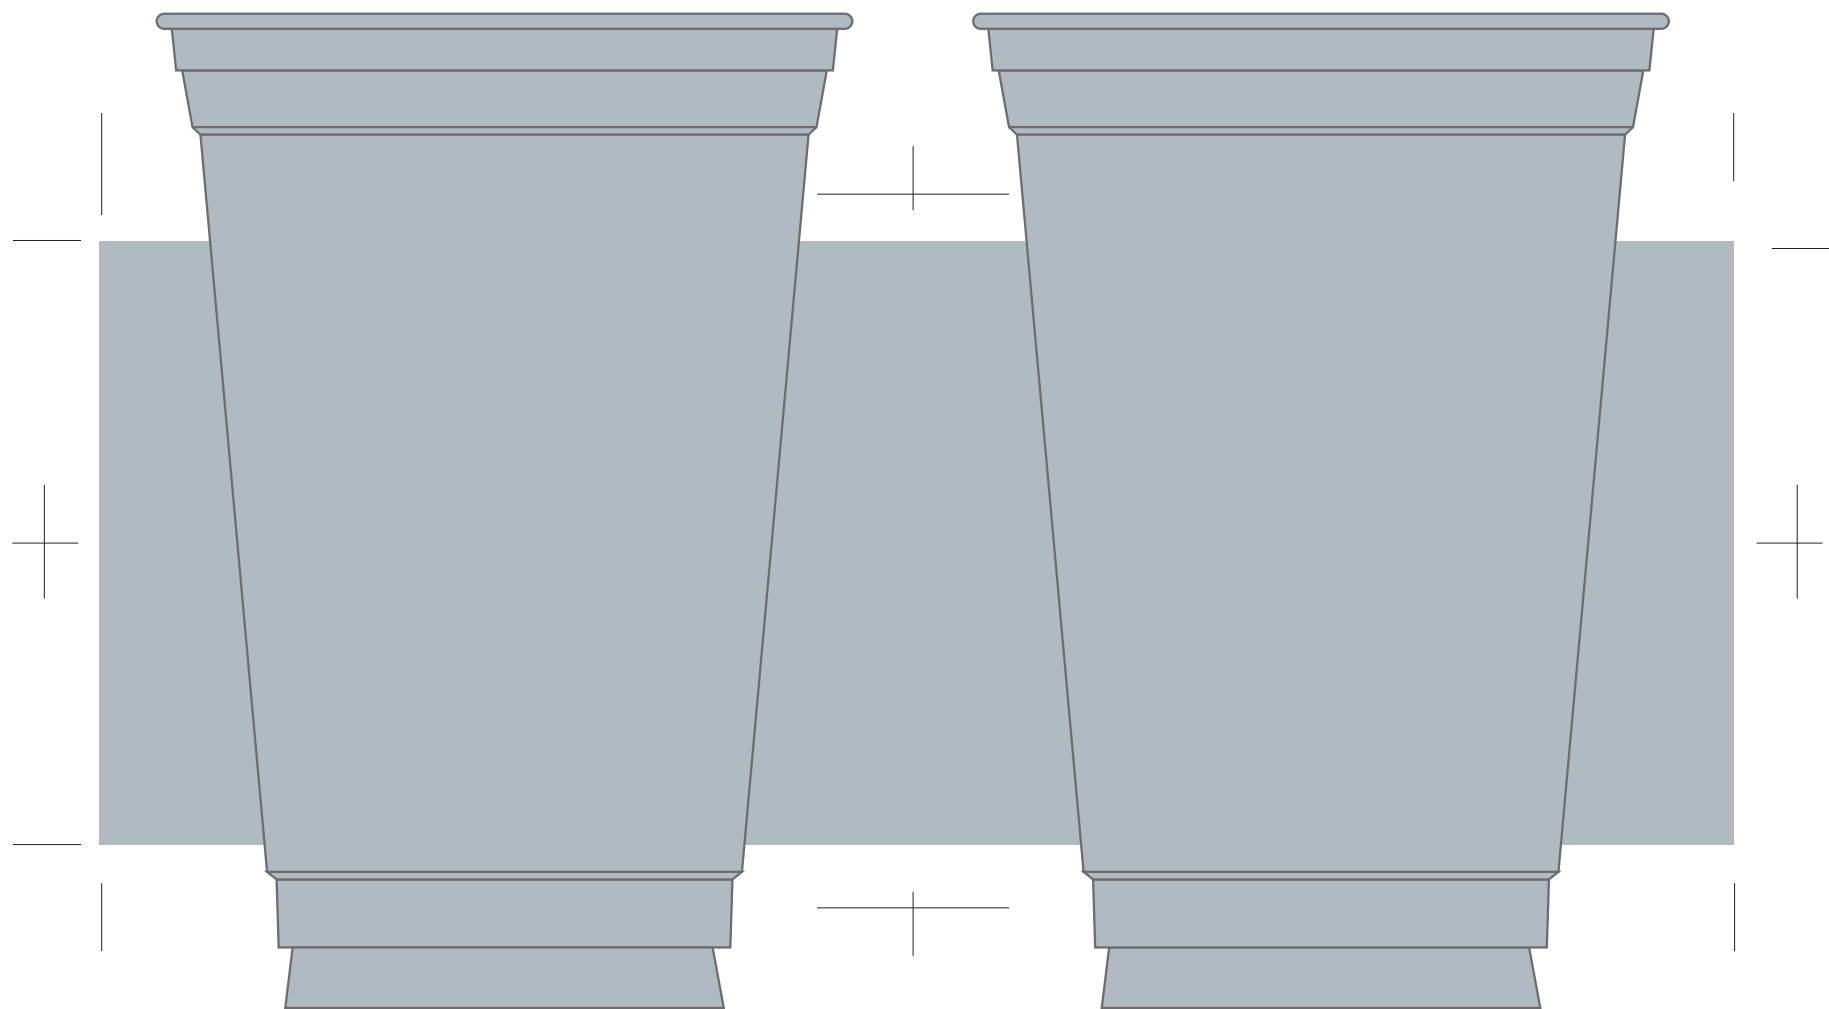

PETCUP 92-510 印刷テンプレート シルク印刷

216x80mm

※長方形枠内がデザインエリアとなります。

透明