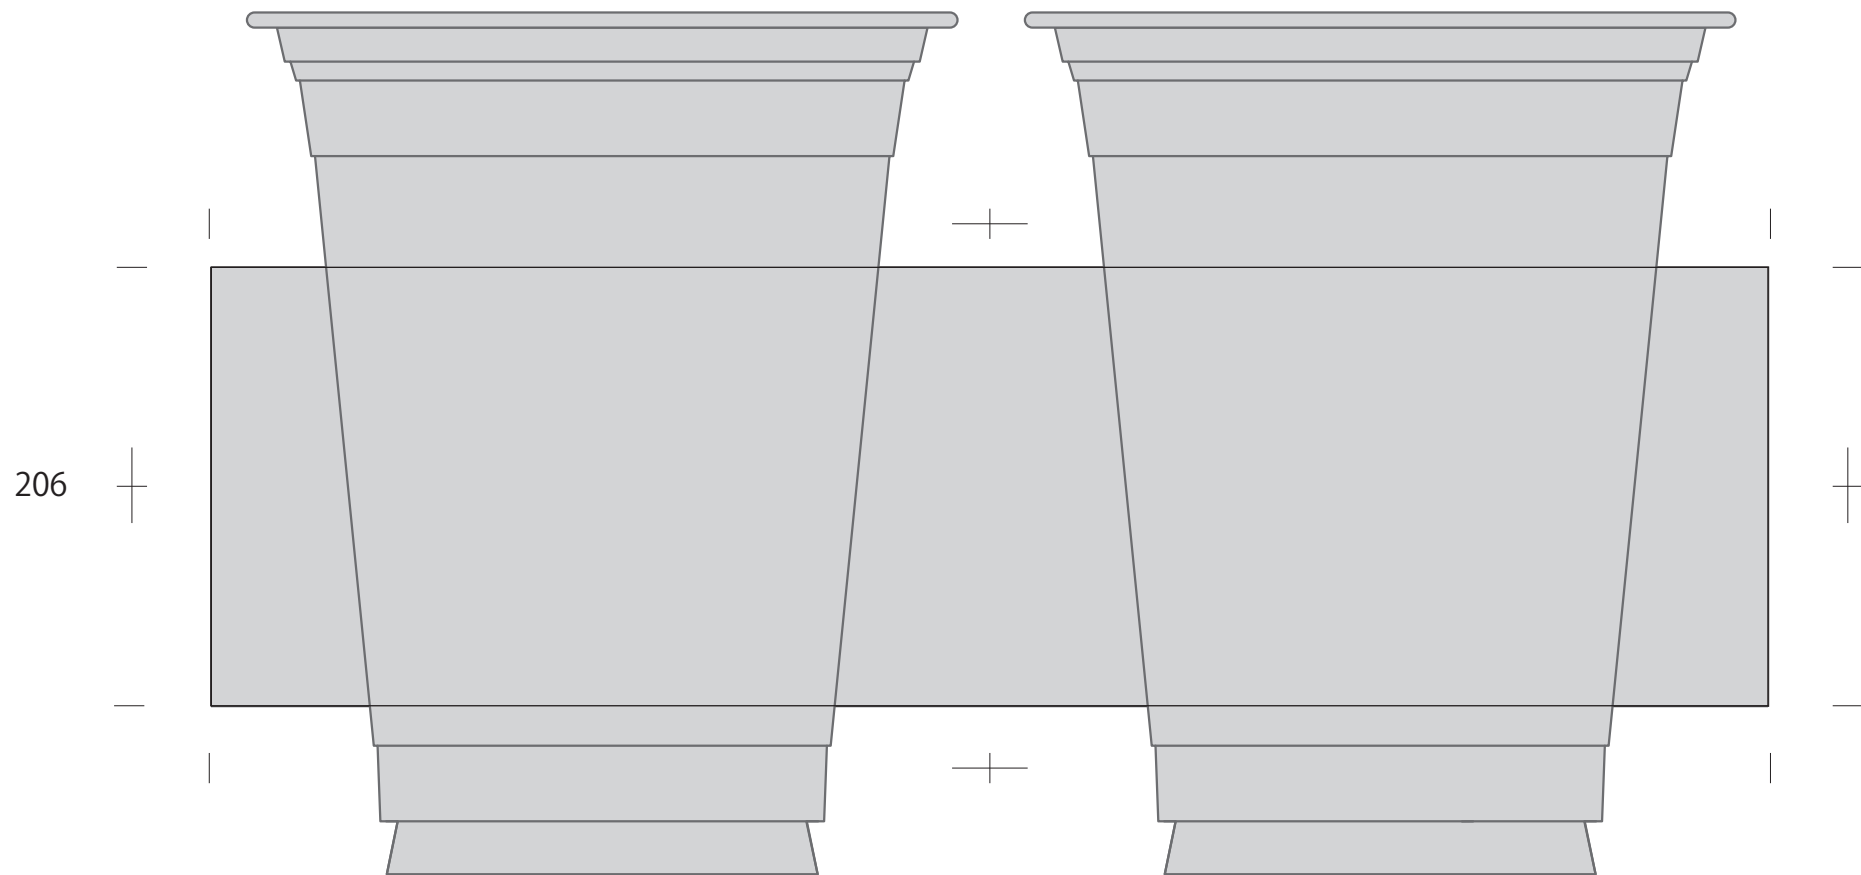

PETCUP 92-420 印刷テンプレート シルク印刷 (206mm x 58mm)

※長方形枠内がデザインエリアとなります。