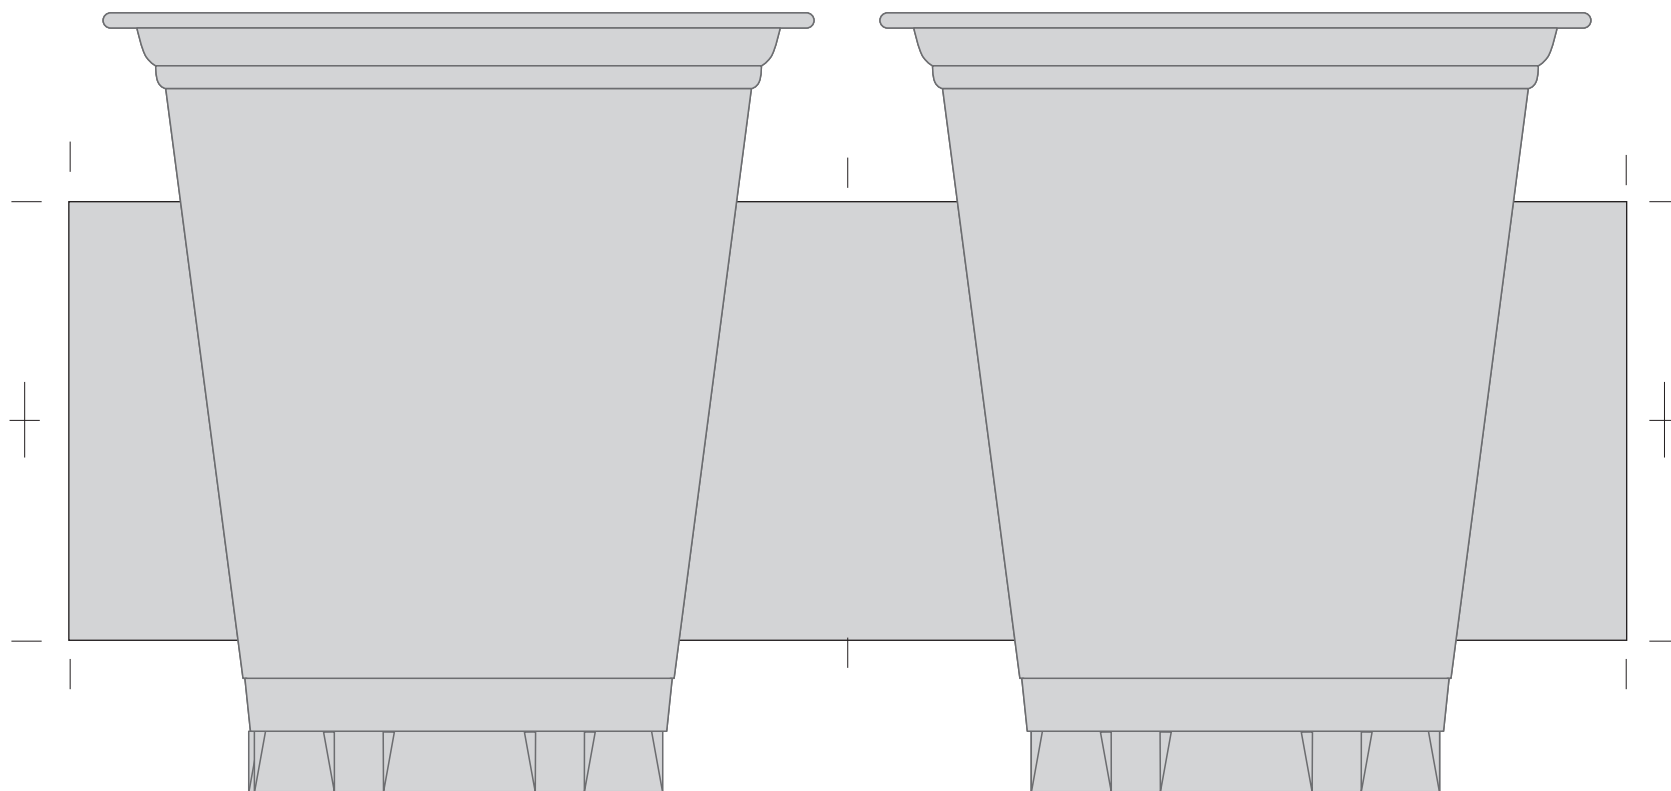

# PETCUP 92-370 印刷テンプレート シルク印刷

206x58mm

※長方形枠内がデザインエリアとなります。

色はDICでご指定下さい。

透明