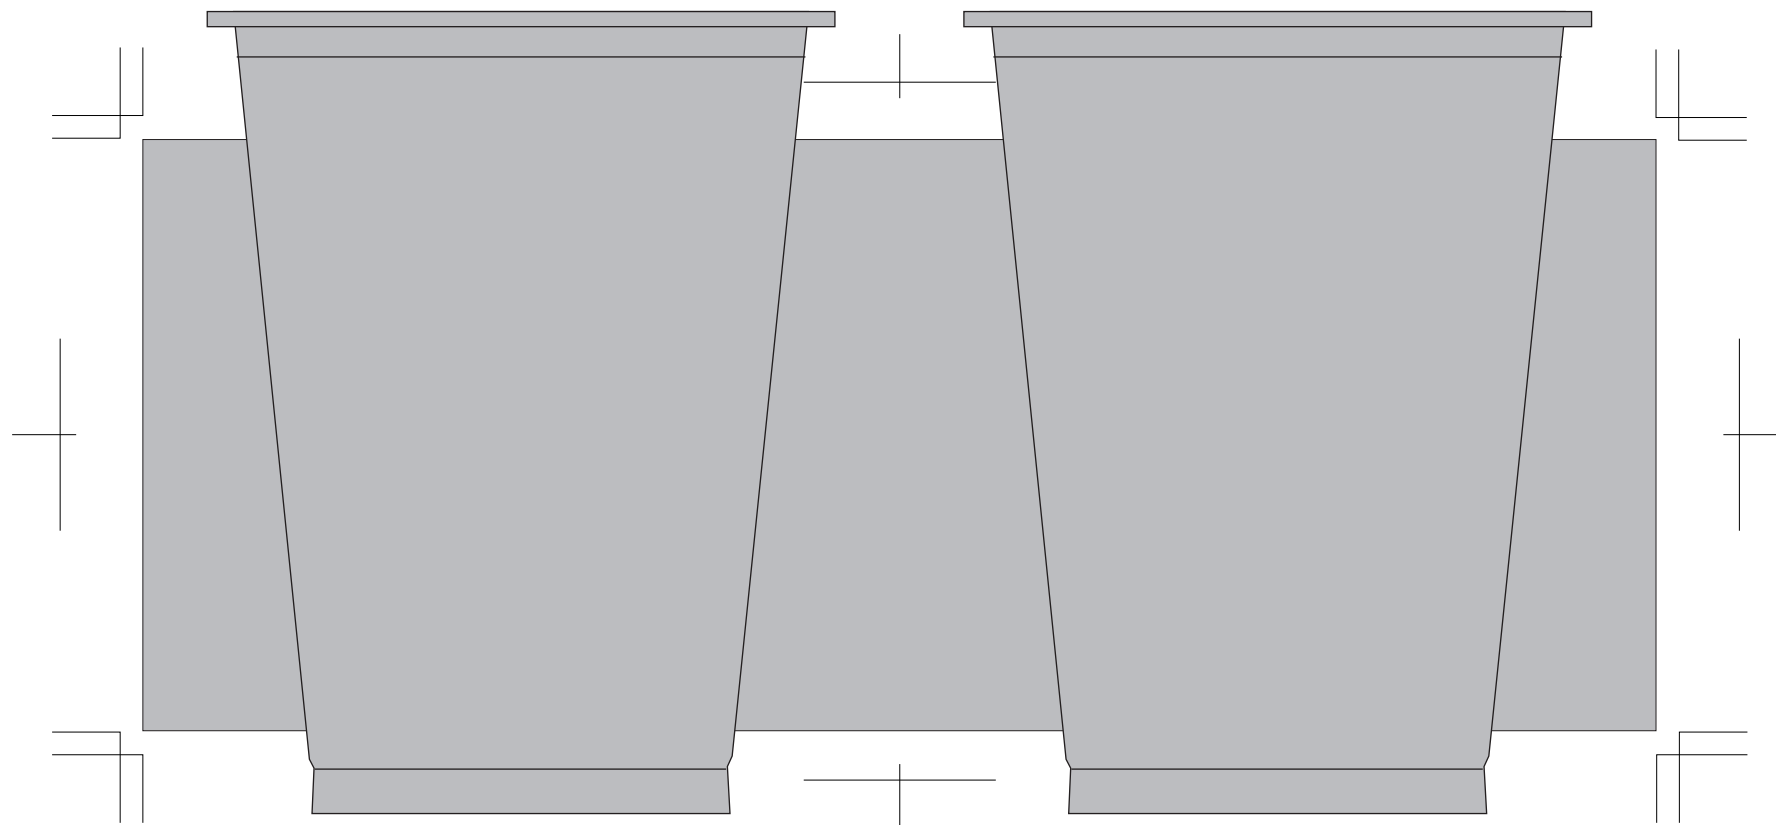

PETCUP 83-360 印刷テンプレート シルク印刷
200x78mm

※長方形枠内がデザインエリアとなります。

透明