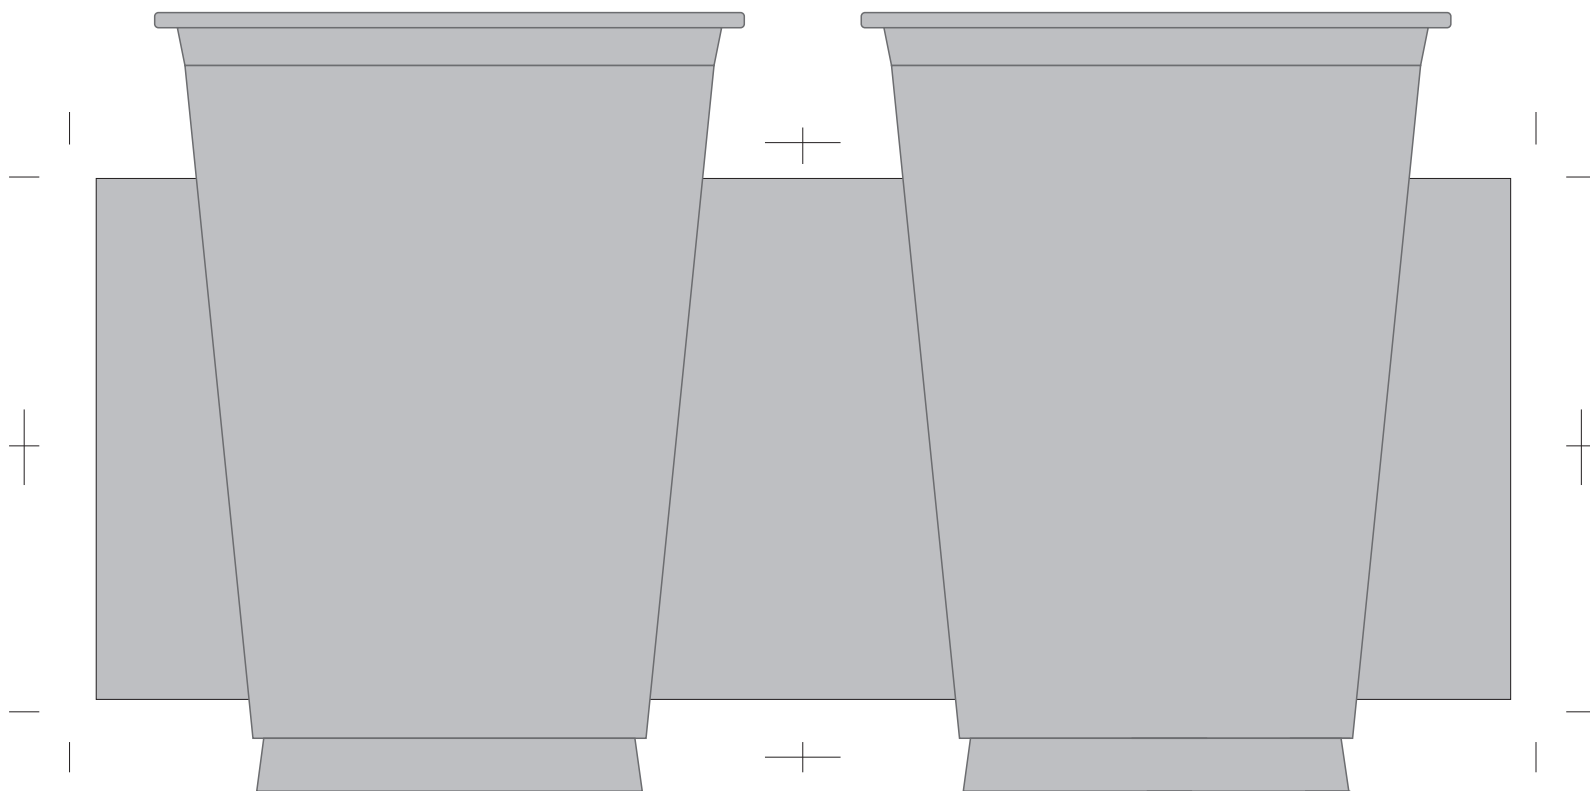

PETCUP 78-300印刷プレート シルク印刷

187 x 69 mm

※長方形枠内がデザインエリアとなります。