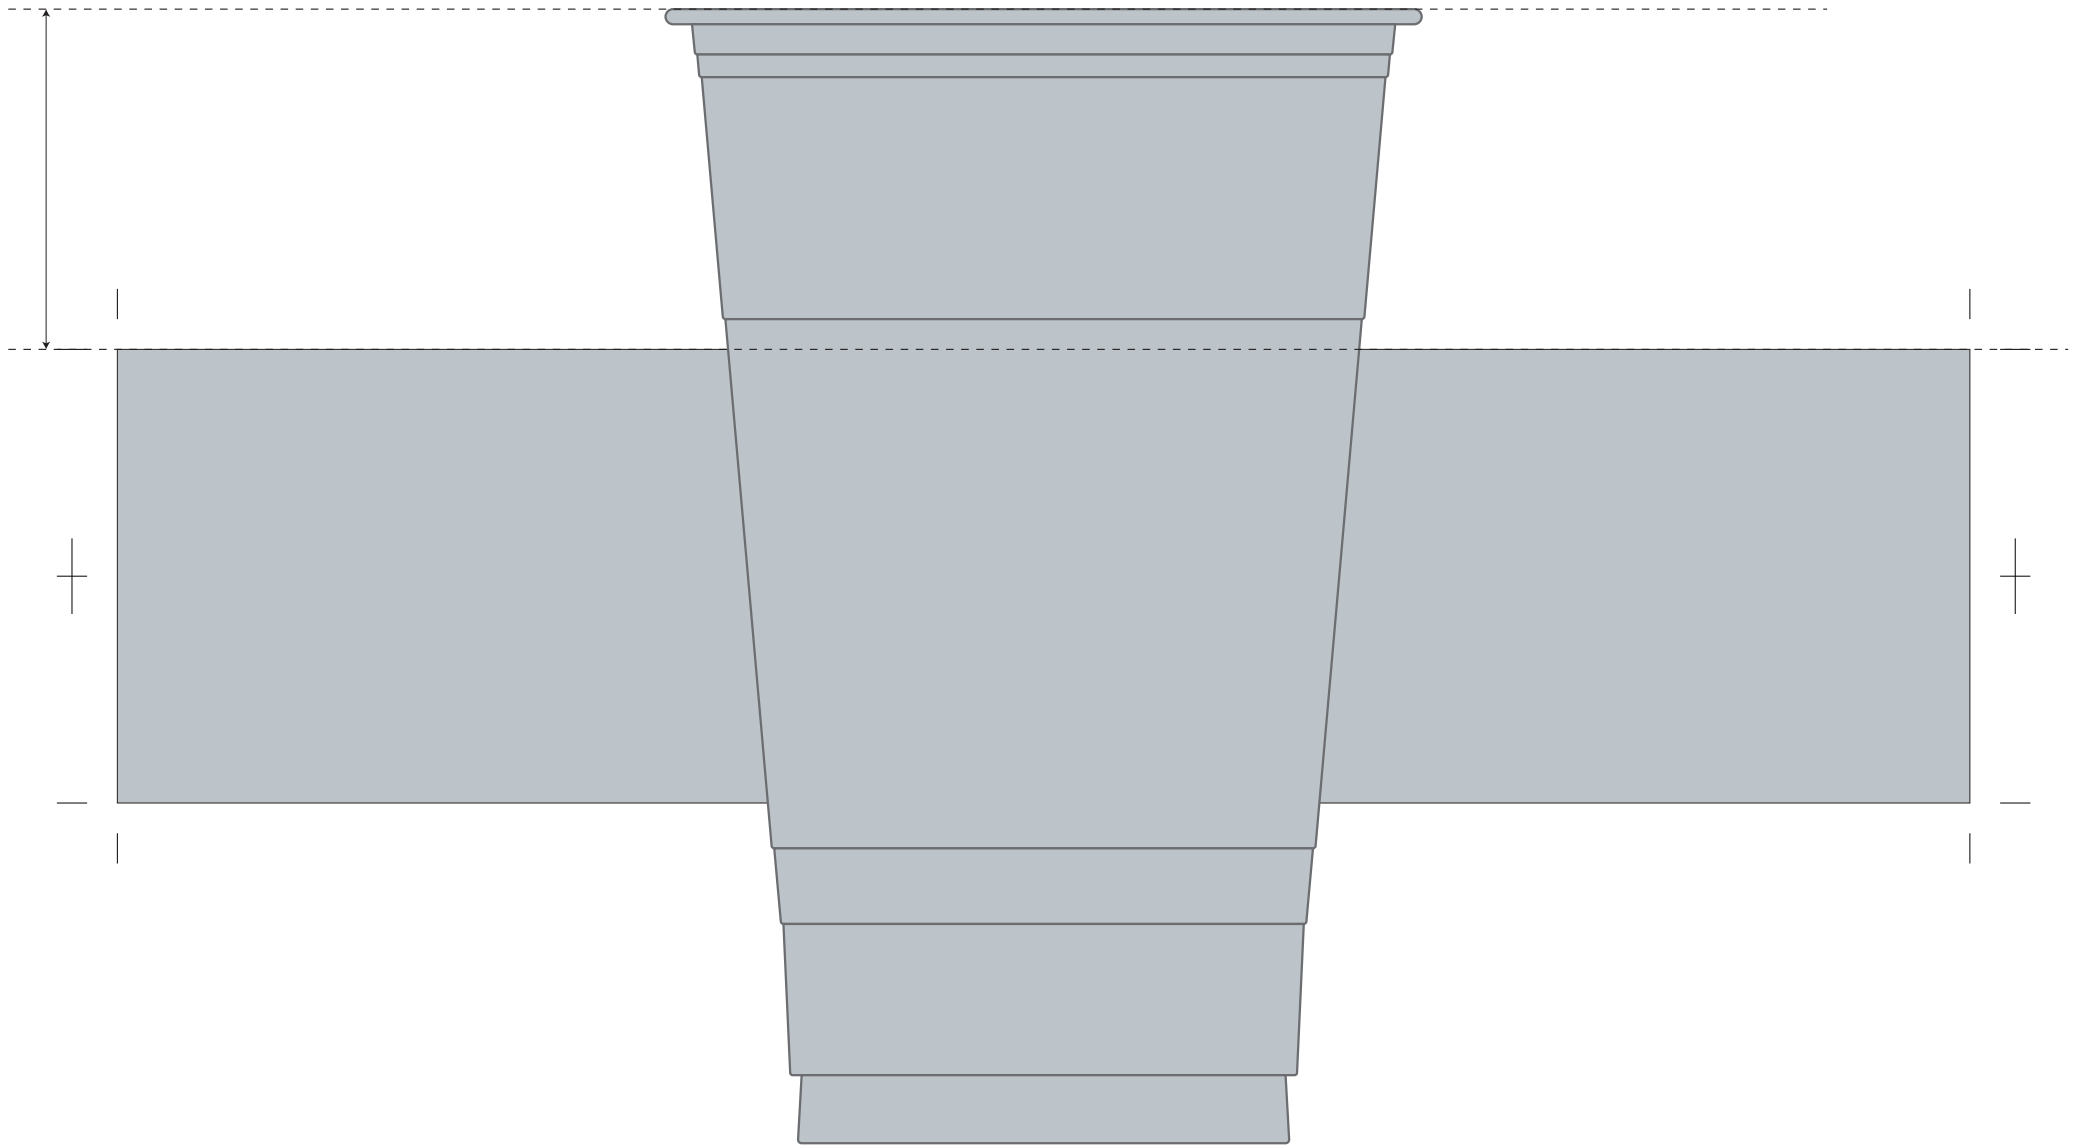

# PETCUP 100-720 TEMPLATE

※長方形枠内がデザインエリアとなります。