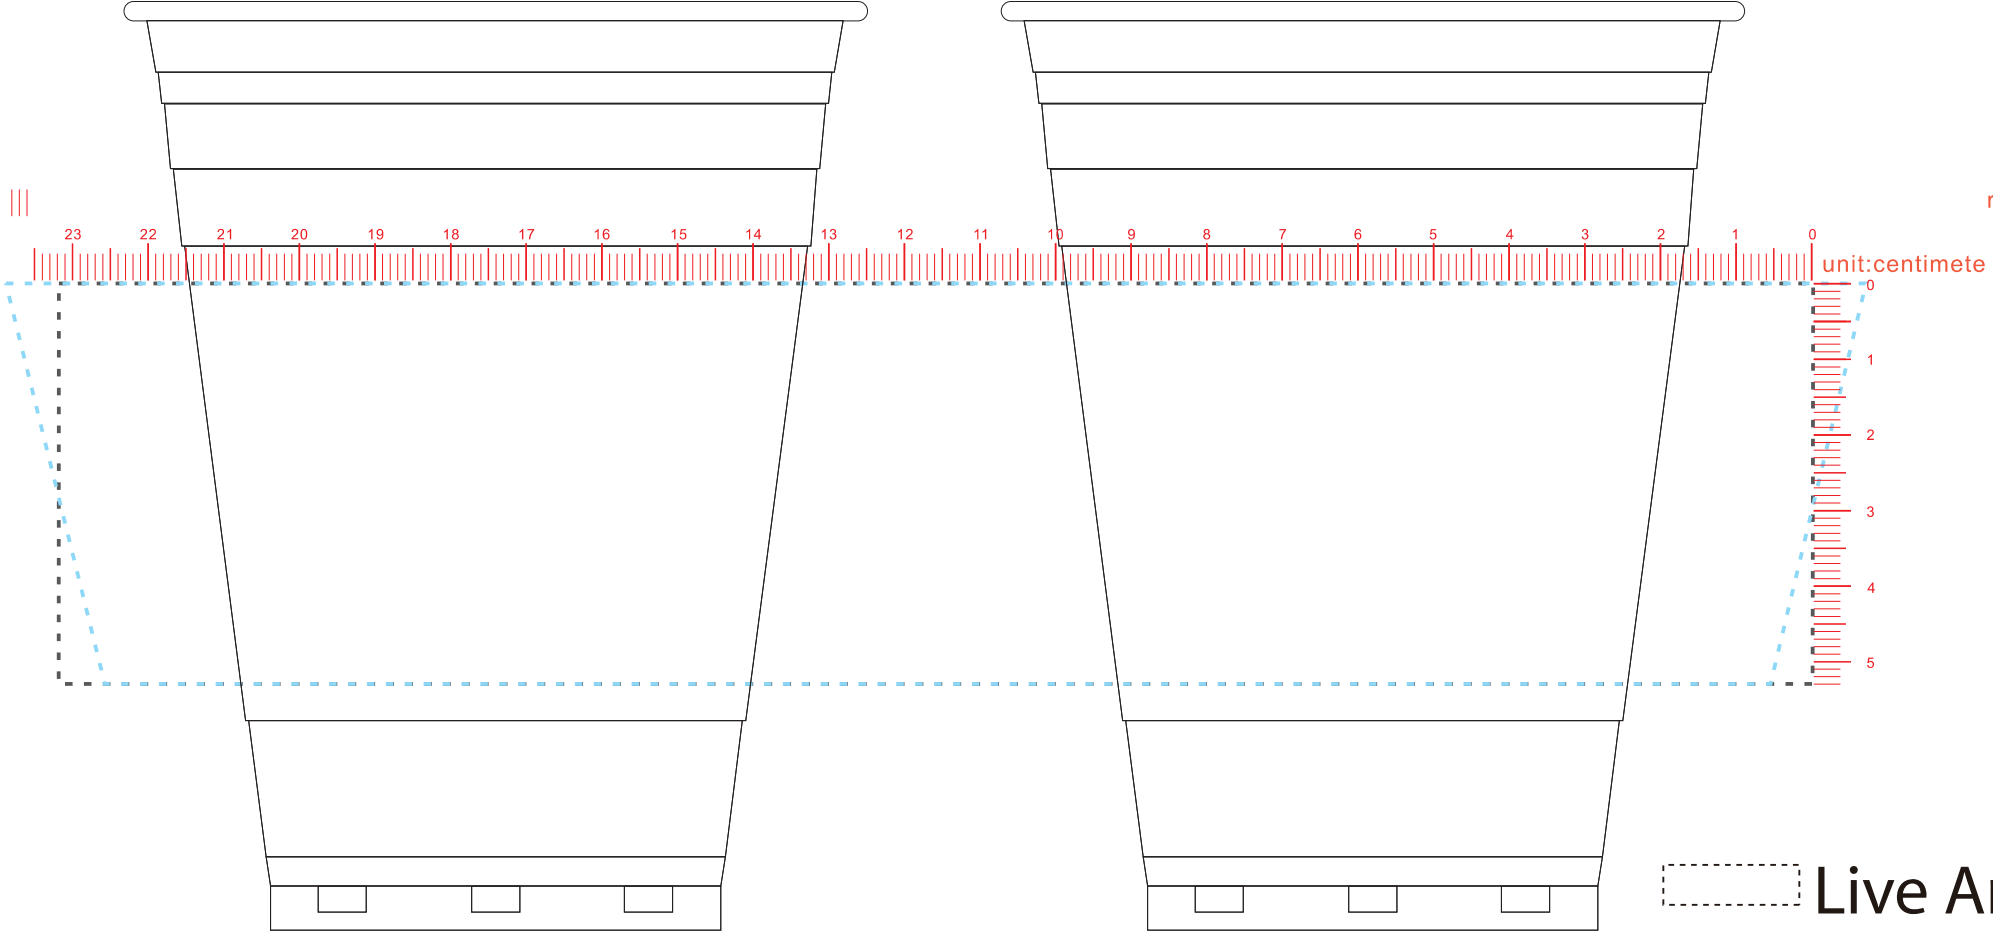

# 16oz PET Cold Cup

 **Live Area**

**Pantone Color Codes:**

- 
- 
- 
-