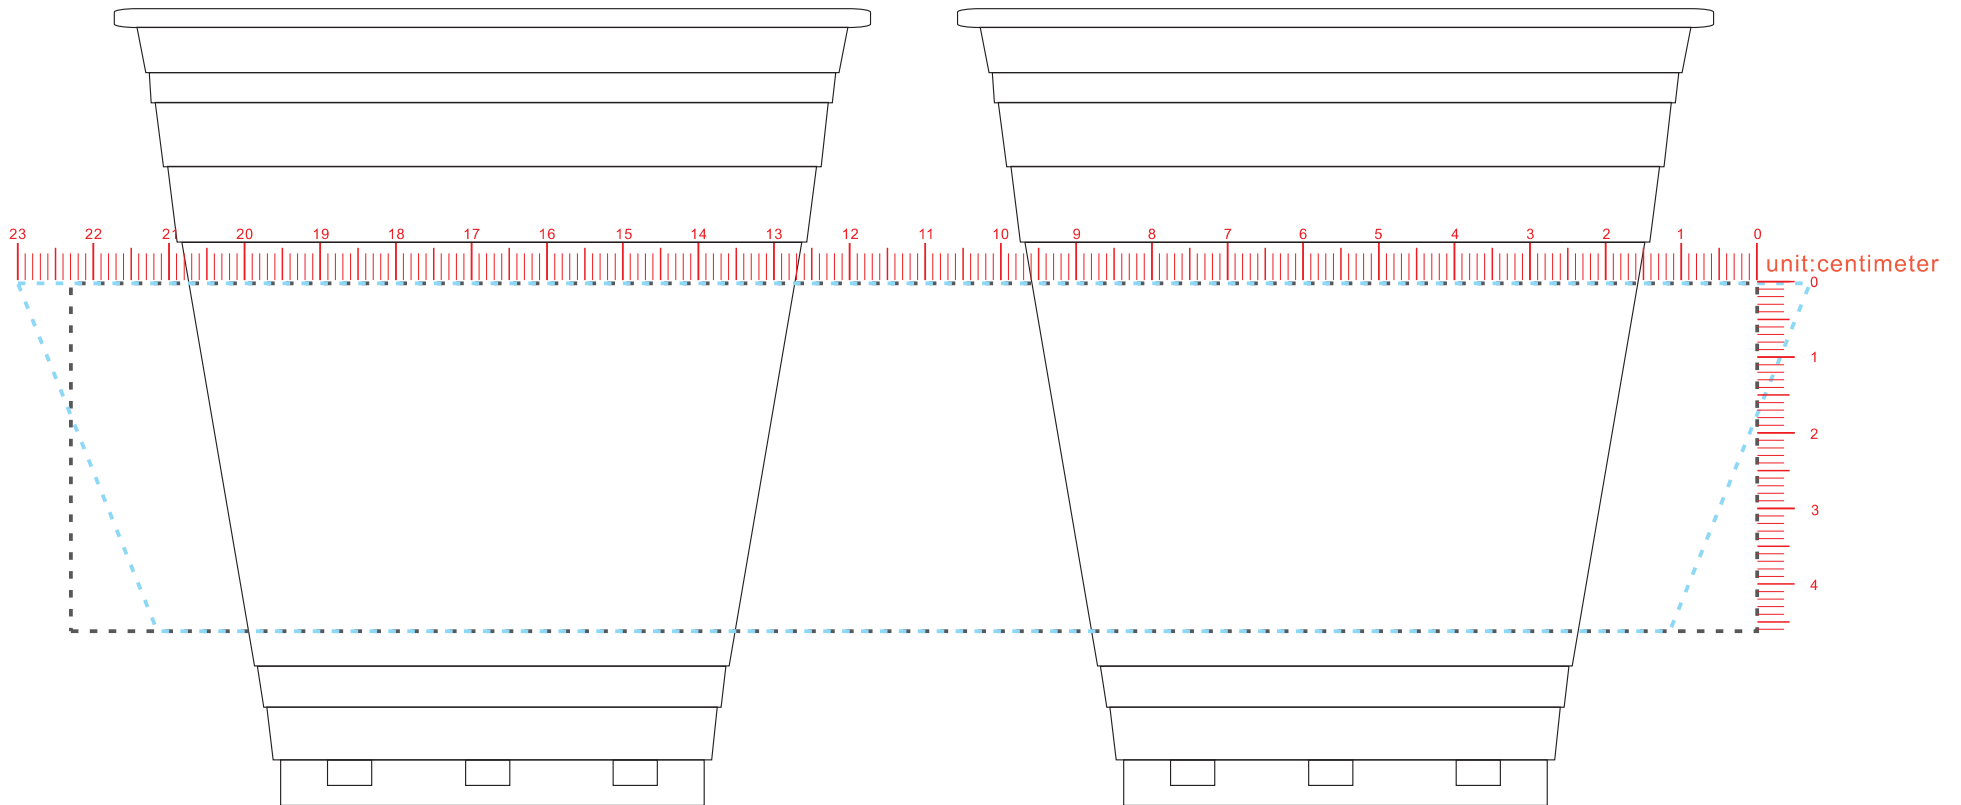

14oz PET Cold Cup

 Live Area

Pantone Color Codes:

<input type="checkbox"/>
<input type="checkbox"/>
<input type="checkbox"/>
<input type="checkbox"/>