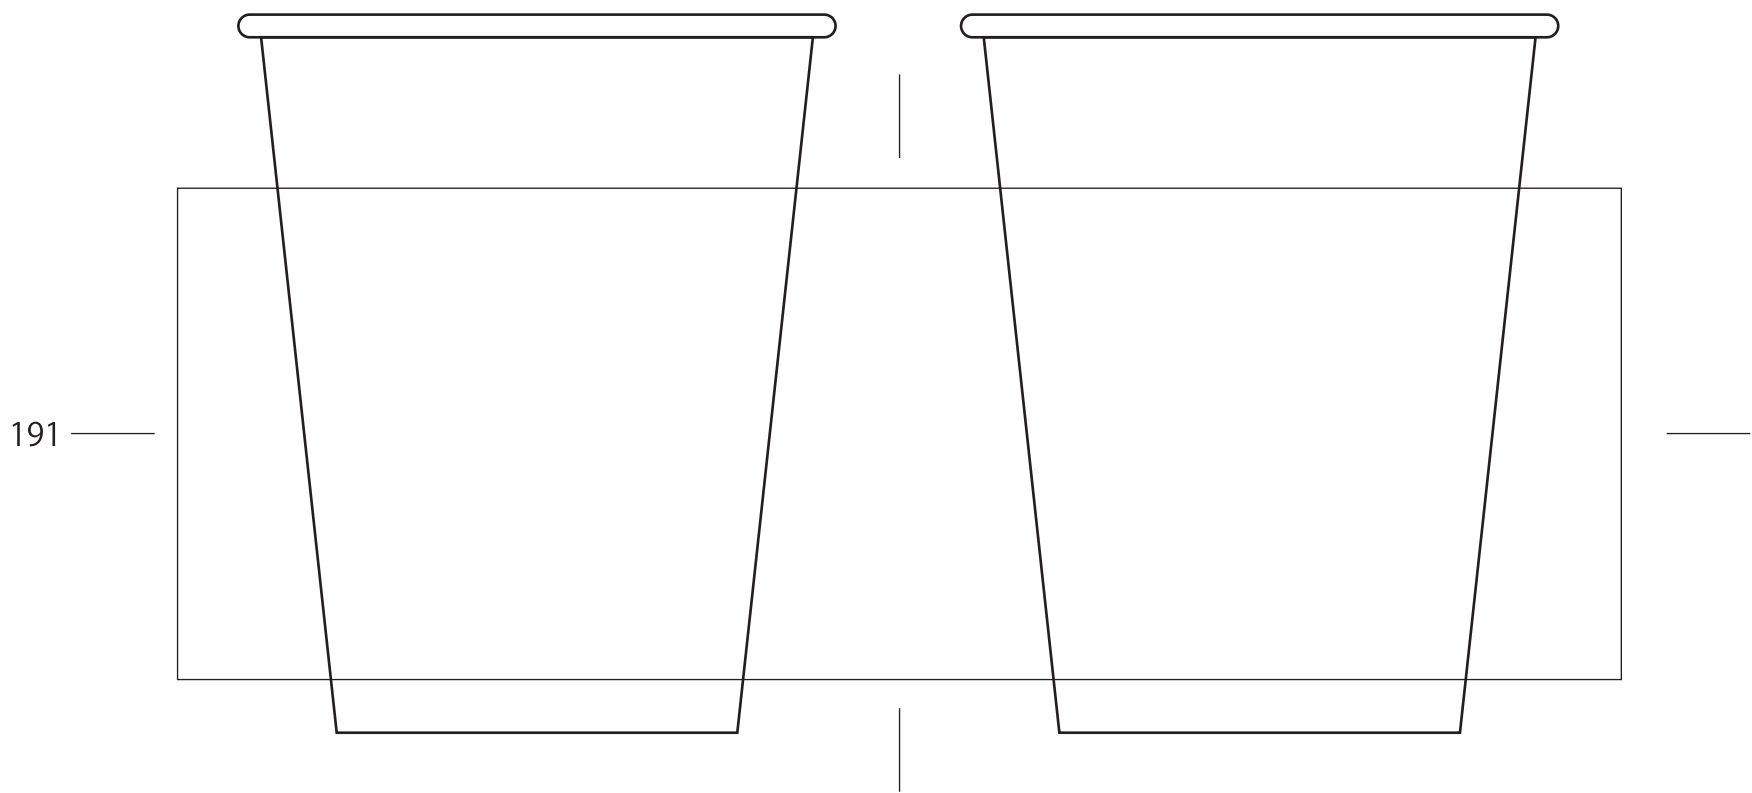

厚紙カップ 8oz 印刷テンプレート

191×65

※長方形枠内がデザインエリアとなります。

DIC