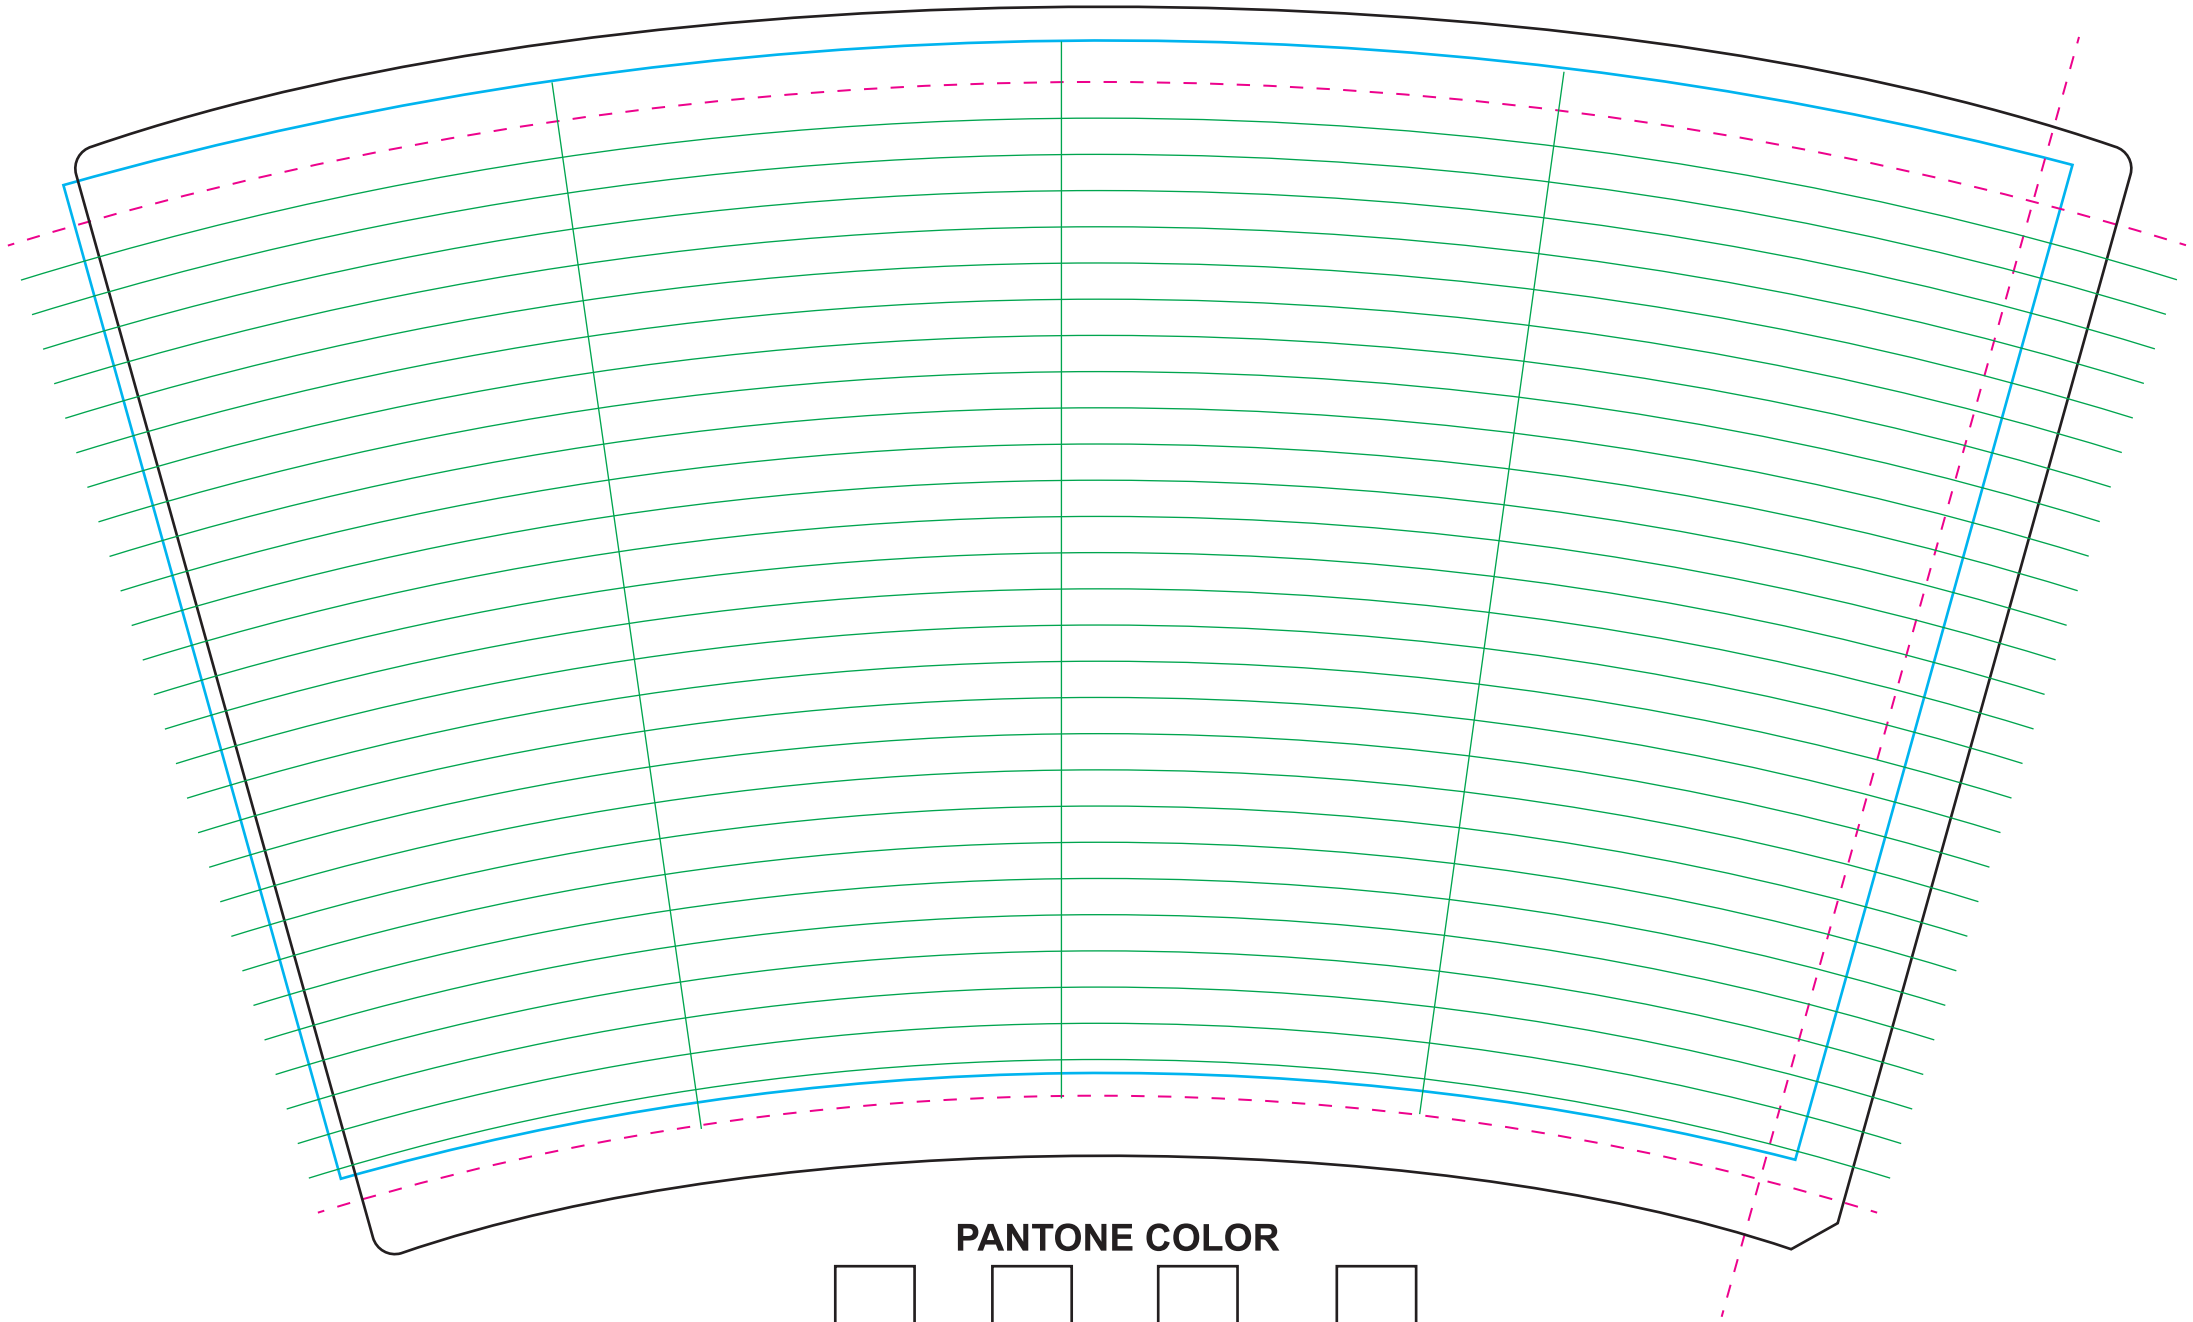

17oz H TEMPLATE

PANTONE COLOR