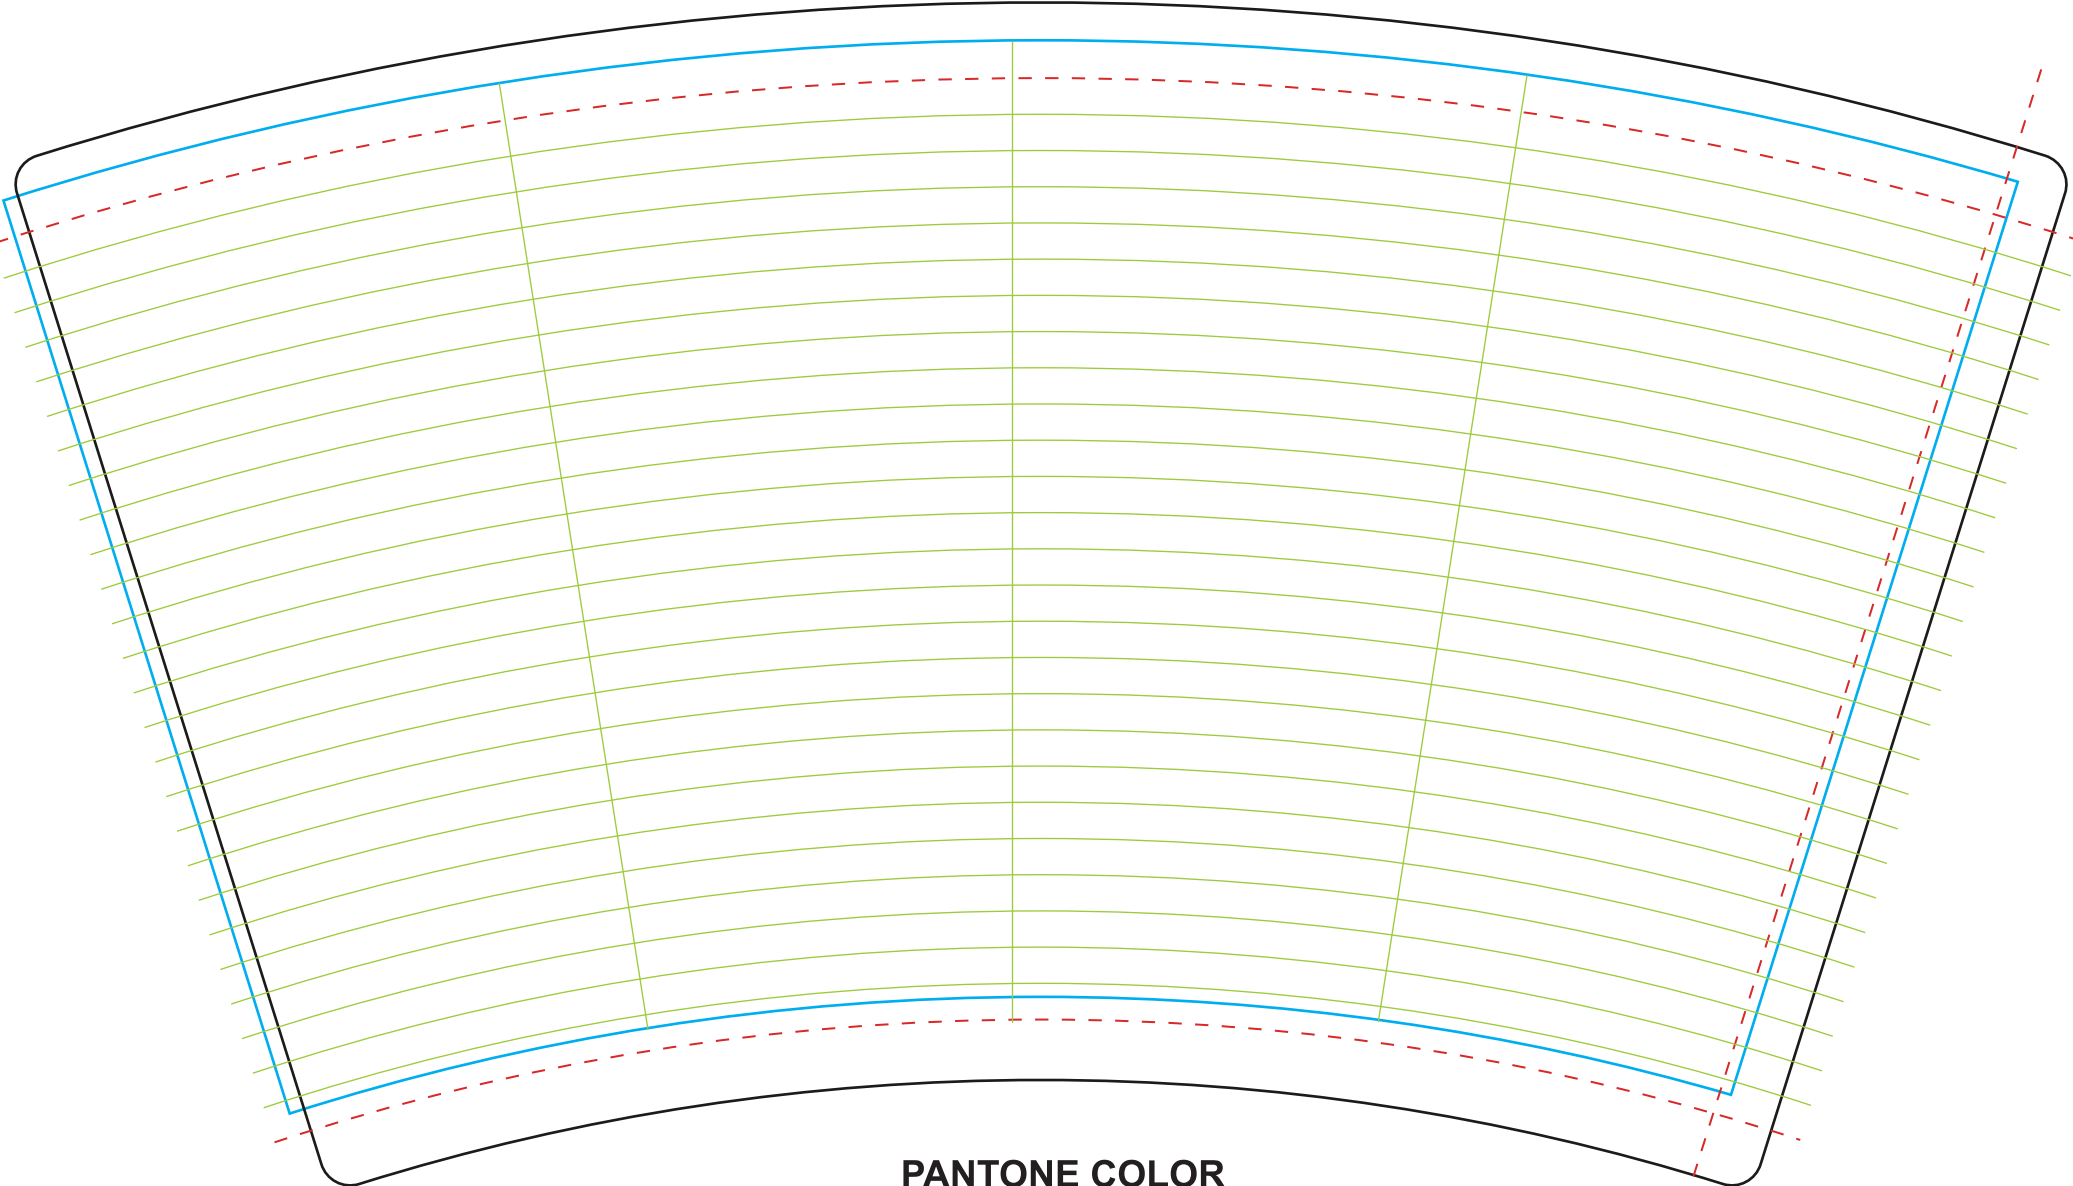

16oz TEMPLATE

PANTONE COLOR